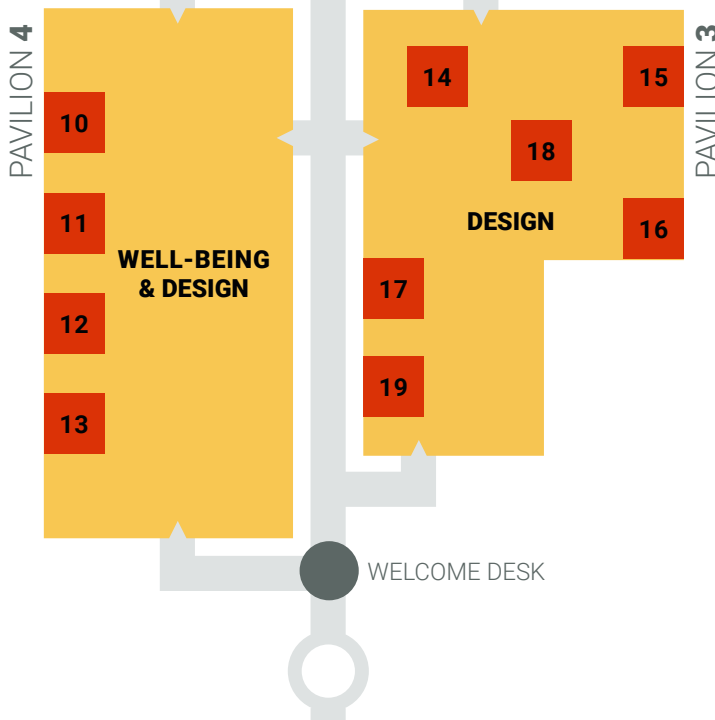

PAVILLON 7.2

RESTAURATION

ESPACES EXPÉRIENTIELS

SCÈNE DES CONCOURS	3
RESTO DES CHEFS	4
ESPACE BAR	5
ESPACE BARISTA	6

ESPACE TRANSGOURMET	7
---------------------	---

PRODUIT ALIMENTAIRE, BOISSON
ÉQUIPEMENT DE CUISINE
BAR, SOMMELLERIE ET TORRÉFACTION
BLANCHISSERIE ET HYGIÈNE

PAVILLON 4

BIEN-ÊTRE & DESIGN

ESPACES EXPÉRIENTIELS

ESPACE ERGONOMIE	10
TALKS WELLNESS	11
ESPACE ACCESSIBILITÉ	12
ESPACE DURABLE	13

SPA
SALLE DE BAIN ET PRODUIT D'ACCUEIL
LINGE ET TEXTILE
AMÉNAGEMENT ET RÉNOVATION
BIEN-ÊTRE ET REMISE EN FORME

PAVILLON 3

DESIGN

ESPACES EXPÉRIENTIELS

LE SIGNATURE	14
ESPACE SUITE	15
SPAZIO MORI	16
TALKS INTERIOR DESIGN	17
ESPACE WELLWORKING	18
BUREAU DE PRESSE	19

AGENCEMENT
MOBILIER INDOOR ET OUTDOOR
LITERIE

EQUIPHOTEL PARIS
HOTEL&RESTAURANT BUSINESS PLACE

15-19 NOV.2020

VISITORS ENTRANCE

PAVILION 7.3

TECHNOLOGY & SERVICES

ANIMATIONS

TALKS HOSPITALITY & TECH 1
 MAIN STAGE 2

- MANAGEMENT TOOLS
- SALES & SECURITY
- E-COMMERCE
- MARKETING & DIGITAL COMMUNICATION
- ENTERTAINMENT
- HOTEL & RESTAURANT CHAINS
- CONSULTING & AUDIT