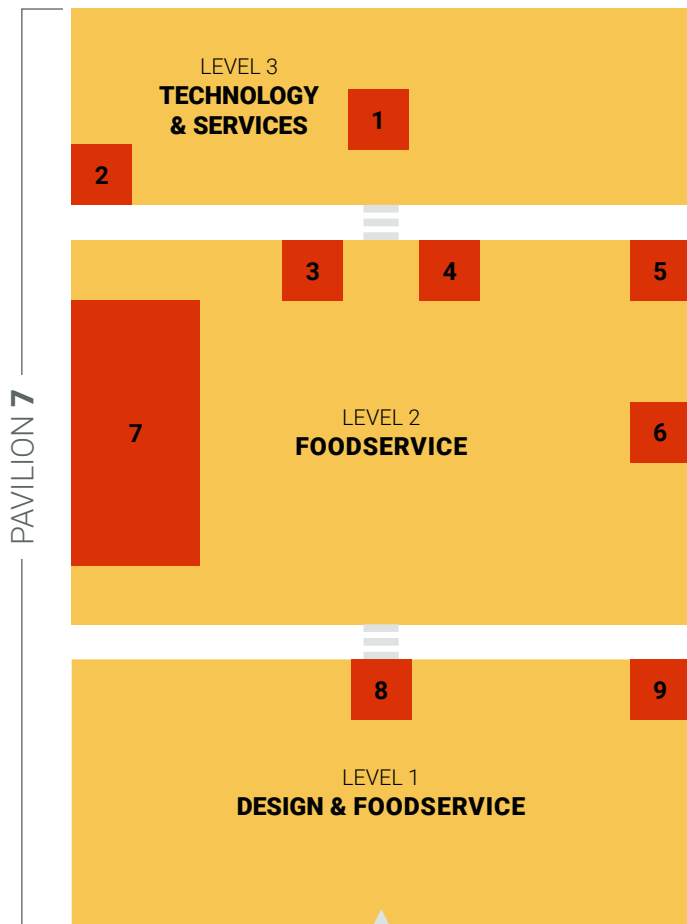

PAVILLON 7.2

RESTAURATION

ESPACES EXPÉRIENTIELS

SCÈNE DES CONCOURS	3
RESTO DES CHEFS	4
ESPACE BAR	5
ESPACE BARISTA	6

ESPACE TRANSGOURMET	7
---------------------	---

PRODUIT ALIMENTAIRE, BOISSON
ÉQUIPEMENT DE CUISINE
BAR, SOMMELLERIE ET TORRÉFACTION
BLANCHISSERIE ET HYGIÈNE

PAVILLON 3

DESIGN

ESPACES EXPÉRIENTIELS

LE SIGNATURE	14
ESPACE SUITE	15
SPAZIO MORI	16
TALKS INTERIOR DESIGN	17
ESPACE WELLWORKING	18
BUREAU DE PRESSE	19

AGENCEMENT
MOBILIER INDOOR ET OUTDOOR
LITERIE

EQUIPHOTEL PARIS
HOTEL&RESTAURANT BUSINESS PLACE

15-19 NOV.2020

VISITORS ENTRANCE

PAVILION 7.3

TECHNOLOGY & SERVICES

ANIMATIONS

TALKS HOSPITALITY & TECH 1
 MAIN STAGE 2

- MANAGEMENT TOOLS
- SALES & SECURITY
- E-COMMERCE
- MARKETING & DIGITAL COMMUNICATION
- ENTERTAINMENT
- HOTEL & RESTAURANT CHAINS
- CONSULTING & AUDIT

PAVILION 7.2

FOODSERVICE

ANIMATIONS

BATTLE STAGE 3
 RESTO DES CHEFS 4
 BAR SPACE 5
 BARISTA SPACE 6
 TRANSGOURMET SPACE 7

- FOOD PRODUCTS & BEVERAGES
- PROFESSIONAL KITCHEN EQUIPMENT
- BAR, SOMMELLERIE & COFFEE MAKING
- LAUNDRY & CLEANING